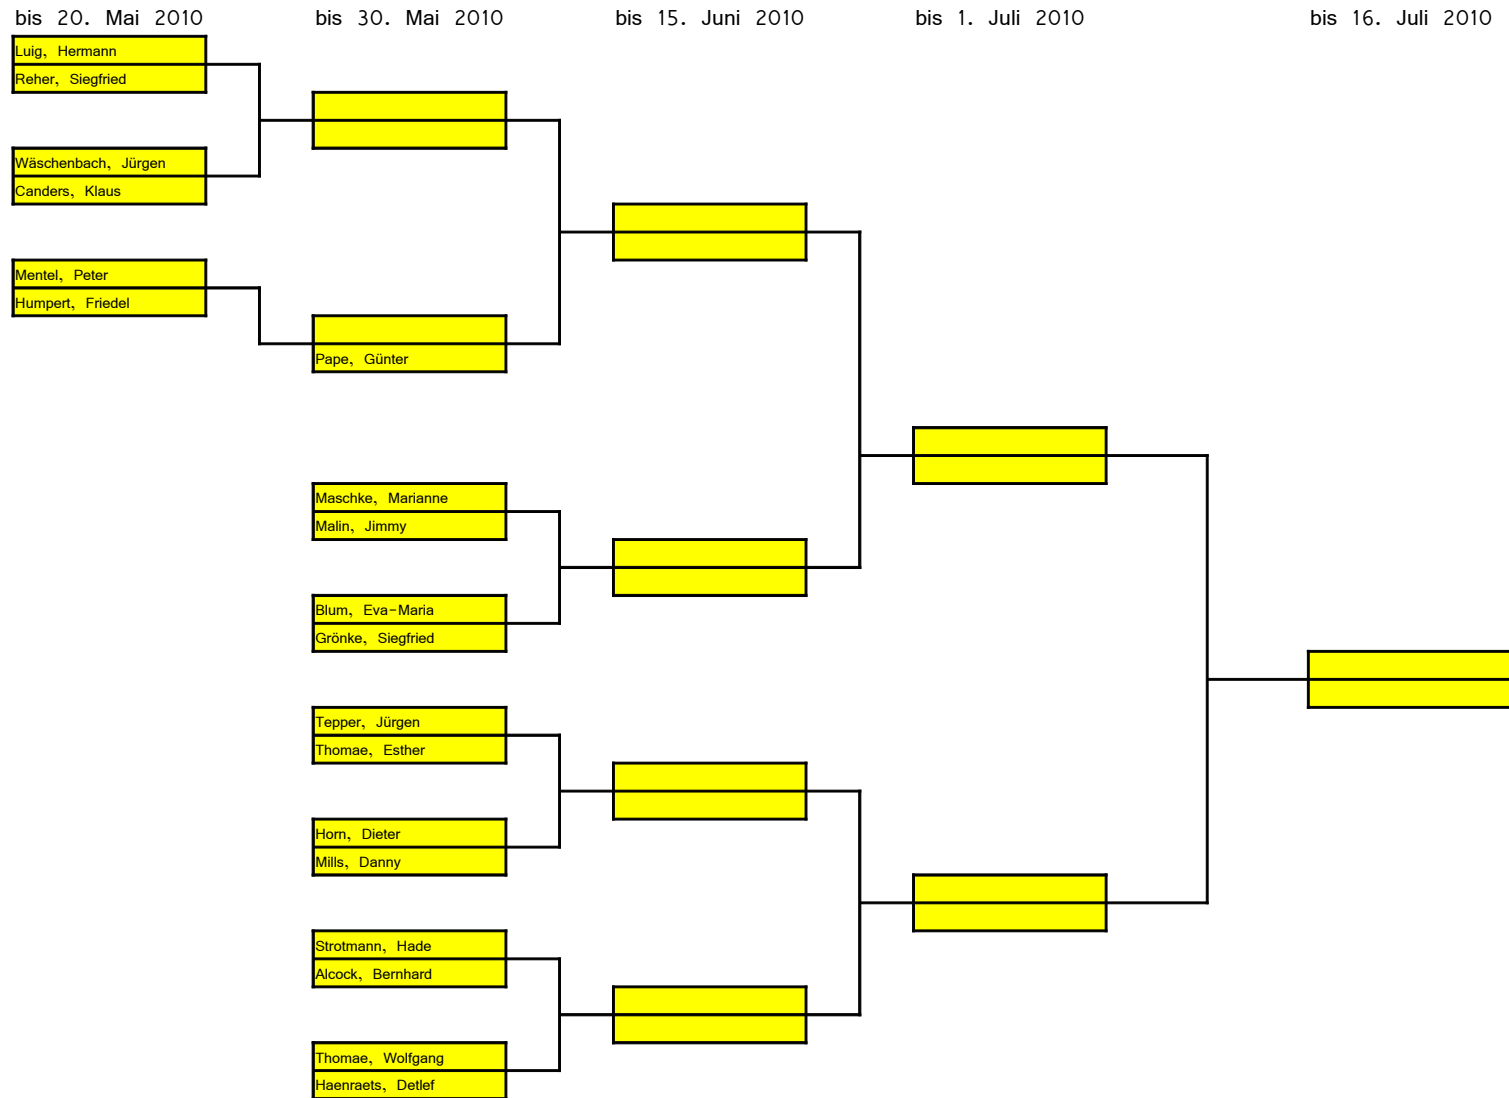

Auslosung Matchplay 2010 im Golfclub Werl

Auslosung Matchplay for Best Age 2010 im Golfclub Werl

Auslosung Matchplay For Ladies Only 2010 im Golfclub Werl

Auslosung Matchplay For Kids & Teens 2010 im Golfclub Werl

bis 16. Mai 2010

bis 30. Mai 2010

bis 30. Juni 2010

bis 31. Juli 2010

bis 30. August 2010