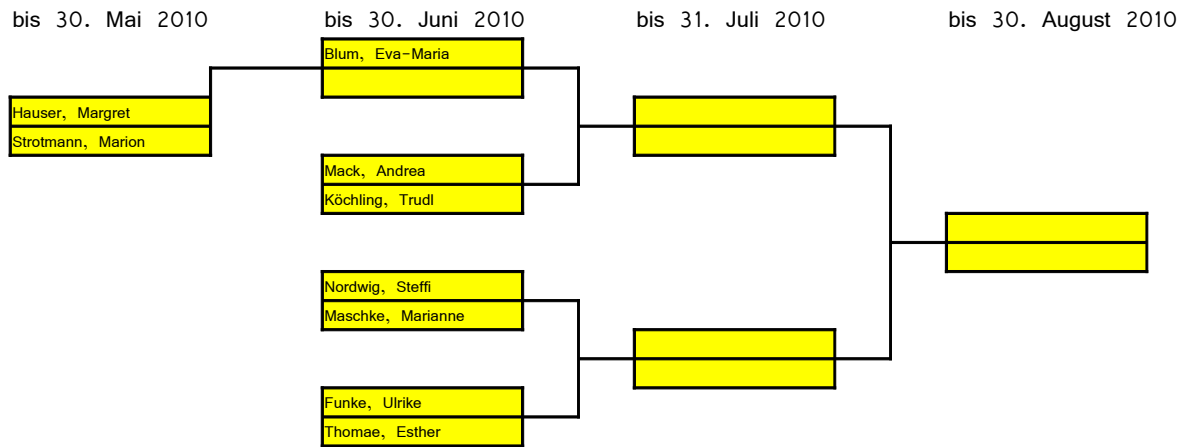

Auslosung Matchplay 2010 im Golfclub Werl

Auslosung Matchplay for Best Age 2010 im Golfclub Werl

Auslosung Matchplay For Ladies Only 2010 im Golfclub Werl

Auslosung Matchplay For Kids & Teens 2010 im Golfclub Werl

bis 16. Mai 2010

bis 30. Mai 2010

bis 30. Juni 2010

bis 31. Juli 2010

bis 30. August 2010