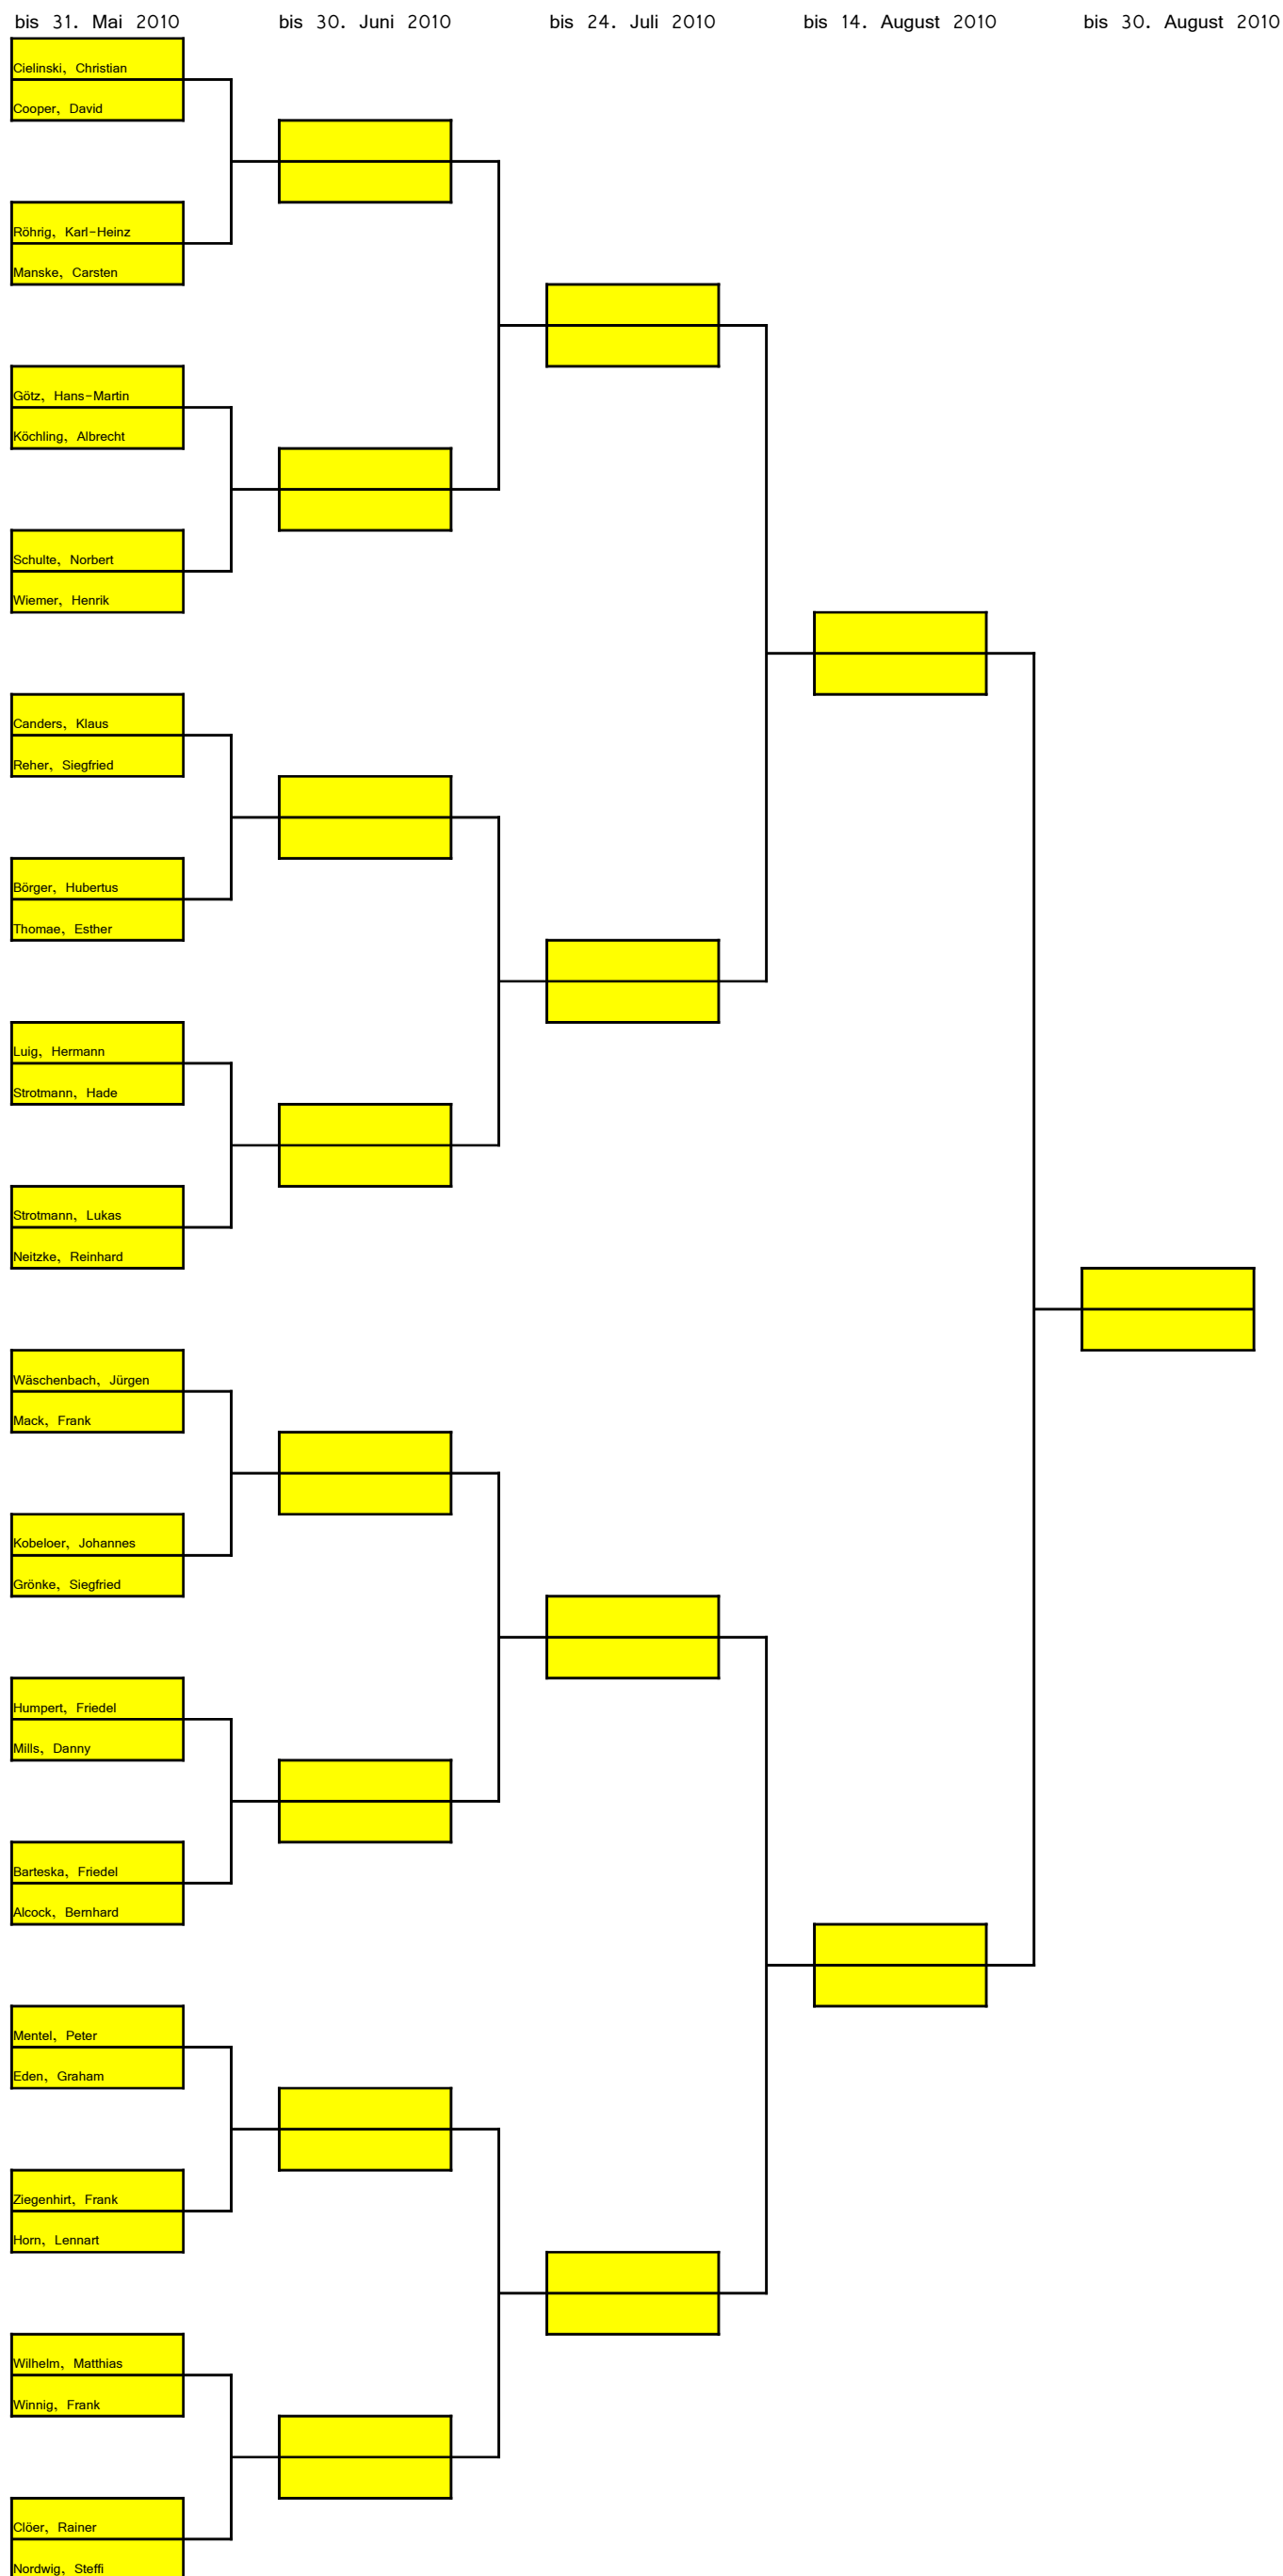

Auslosung Matchplay 2010 im Golfclub Werl

Auslosung Matchplay for Best Age 2010 im Golfclub Werl

Auslosung Matchplay For Ladies Only 2010 im Golfclub Werl

Auslosung Matchplay For Kids & Teens 2010 im Golfclub Werl

bis 16. Mai 2010

bis 30. Mai 2010

bis 30. Juni 2010

bis 31. Juli 2010

bis 30. August 2010